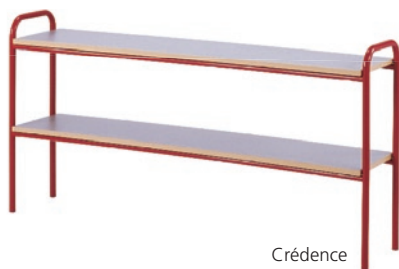

restauration

Desserte

DESSERTTE

Desserte 2 portes 3 tiroirs avec crédence

Crédence

Desserte 3 portes 3 tiroirs

Piètement finition époxy.

Corps du meuble finition mélaminé 19 mm, chants PVC.

Dessus du meuble finition stratifié 22 mm, chants alaisé hêtre verni naturel.

Option crédence

Versions:	2 portes, 2 tiroirs	2 portes, 3 tiroirs	3 portes, 3 tiroirs	Crédence
Dimensions:	1100 x 550 x 916	1700 x 580 x 890	1400 x 550 x 916	1310 x 305 x 775