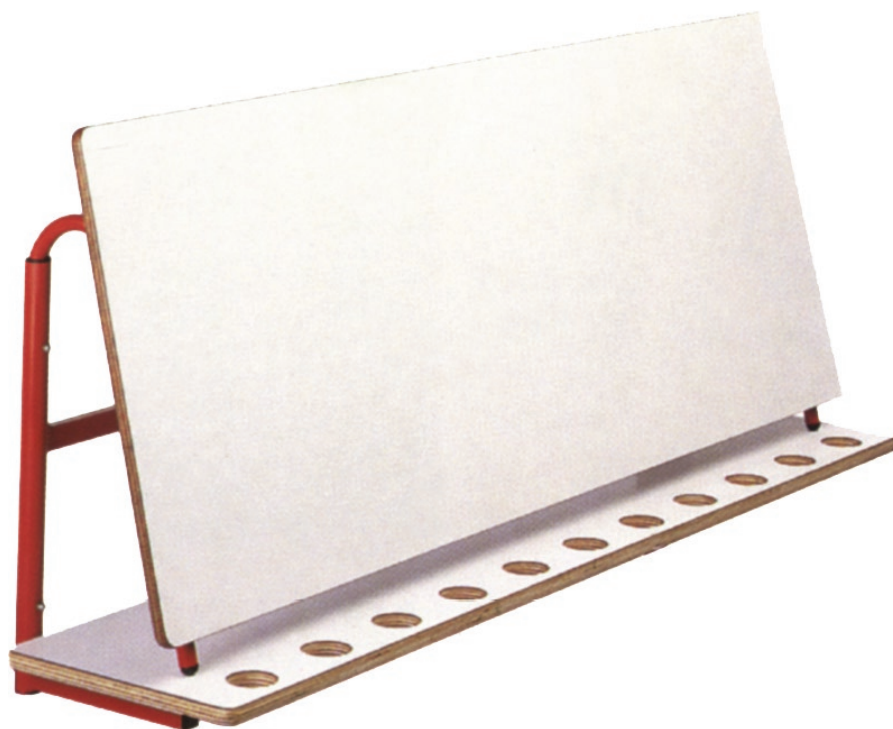

maternelle

Chevalet

CHEVALET

Chevalet mural
(disponible en version sur pieds)

Structure finition époxy.

Panneau médium recouvert
d'un stratifié blanc brillant pour écriture.

Chants vernis.

Tablette porte gobelets.

Versions:	Mural	Sur pieds
Dimensions:	1510 x 390 x 700	1510 x 390 x 1250

LAFA
MOBILIER

la référence du mobilier de collectivité