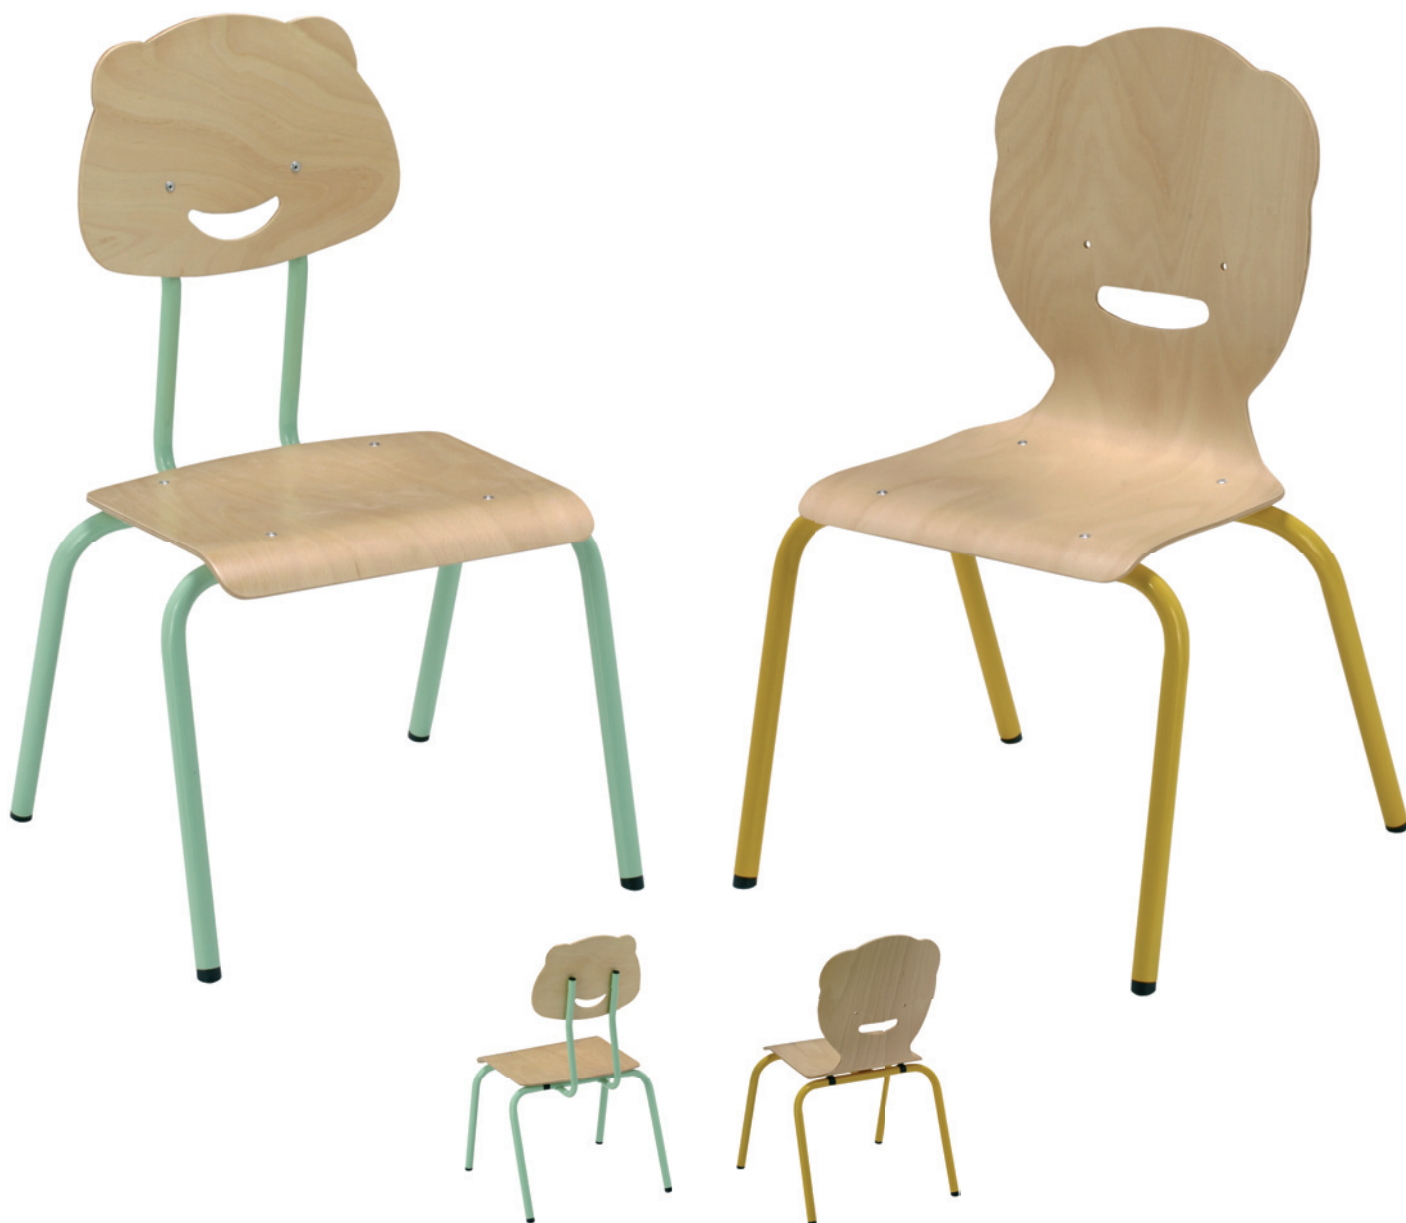

# “Nounours”

chaise assise & dossier séparés

chaise coque

<b>Dimensions</b>	445 x 435 x 740	445 x 435 x 700
<b>Structure</b>	époxy	
<b>Assise / Dossier</b>	Hêtre naturel verni • Hêtre teinté verni	
<b>Spécificités</b>	empilable • tailles 1N, 2N, 3N, 4N	

M A T E R N E L L E