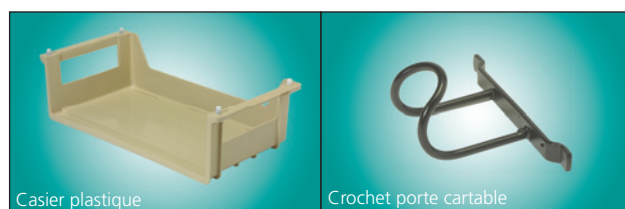

"Siam"

siège attaché à droite

siège attaché à gauche

Table scolaire avec siège attaché et à dégagement latéral.

Disponible en 1 et 2 places.

Options : crochet porte cartable, casier plastique.

Casier plastique

Crochet porte cartable

	1 place	2 places
Dimensions	700 x 500	1300 x 500
Structure	époxy	
Plateau	stratifié 21mm - chants HNV • stratifié 21mm - chants surmoulé	
Spécificités	NF taille 6 • tailles 4N, 5N, 6N • siège attaché droite ou gauche sur table 1 place • option crochet porte cartable - casier plastique	