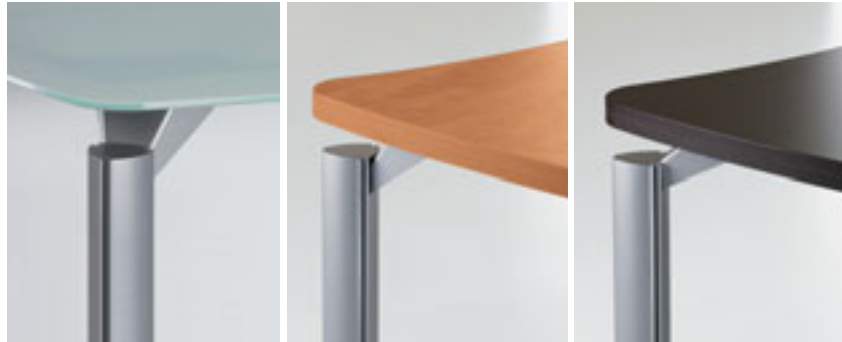

*Des courbes
dynamiques
pour un style
unique*

En version plateau verre, Diamant, ou plateau mélaminé épais, Déco, Surf Design propose un aménagement aux finitions ergonomiques et esthétiques.

Un plan de travail principal pouvant recevoir une extension pour le multimédia ou une convivialité pour accueillir les visiteurs.

Épaisseur généreuse pour l'offre de plateaux mélaminés. Décors bois très contemporains. Le gris aluminium de la structure métal apporte une touche très raffinée et convainc par son élégance et sa simplicité.

Piètement métal triangulaire

Priorité aux formes pour un confort de travail extrême

Les plateaux verre offrent un espace de sérénité propice à l'aménagement d'un poste de travail ou d'une salle de réunion, l'offre verre de Surf Design est très complète.

Rangement coordonné, solution traditionnelle à portes ou bibliothèque déco

Verre trempé sécurisé, forme de plateau ergonomique

Version Diamant, une élégance parfaite

Surf Design

Version Déco

Espace de travail