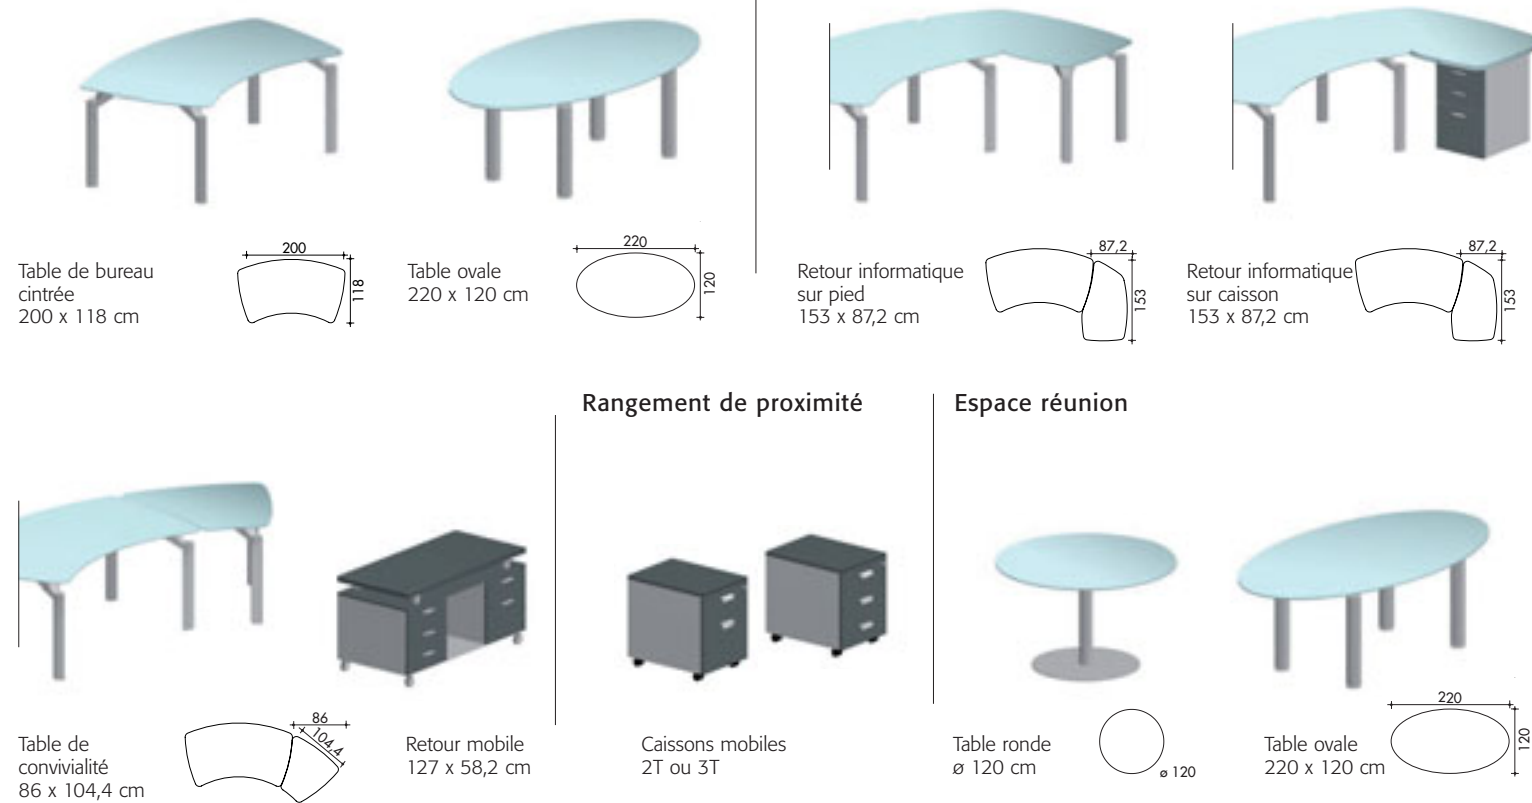

Piètement métal triangulaire

Priorité aux formes pour un confort de travail extrême

Les plateaux verre offrent un espace de sérénité propice à l'aménagement d'un poste de travail ou d'une salle de réunion, l'offre verre de Surf Design est très complète.

Rangement coordonné, solution traditionnelle à portes ou bibliothèque déco

Verre trempé sécurisé, forme de plateau ergonomique

Version Diamant, une élégance parfaite

Surf Design

Version Déco

Espace de travail

Version Diamant

Espace de travail

Armoires - Hauteur 197,3 x L. 80 x P. 40,7 cm - 4 tablettes

Bibliothèque
Hauteur 126,9 x L. 120 ou 180 cm

Armoires - Hauteur 69,3 x L. 80 x P. 40,7 cm - 1 tablette

GARANTIE 5 ANS