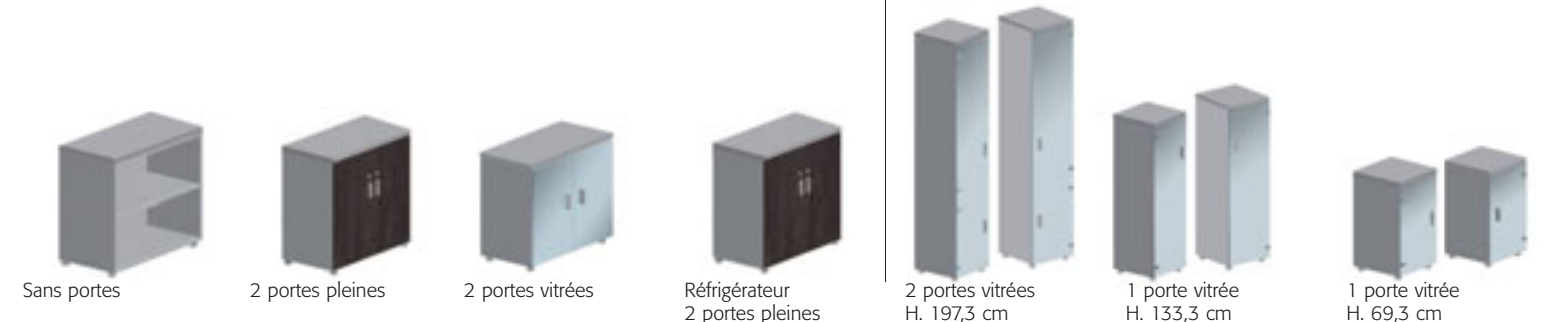

Rangement coordonné, solution traditionnelle à portes ou bibliothèque déco

Verre trempé sécurisé, forme de plateau ergonomique

Version Diamant, une élégance parfaite

Surf Design

Version Déco

Espace de travail

Version Diamant

Espace de travail

Armoires - Hauteur 197,3 x L. 80 x P. 40,7 cm - 4 tablettes

Bibliothèque
Hauteur 126,9 x L. 120 ou 180 cm

Armoires - Hauteur 69,3 x L. 80 x P. 40,7 cm - 1 tablette

GARANTIE 5 ANS