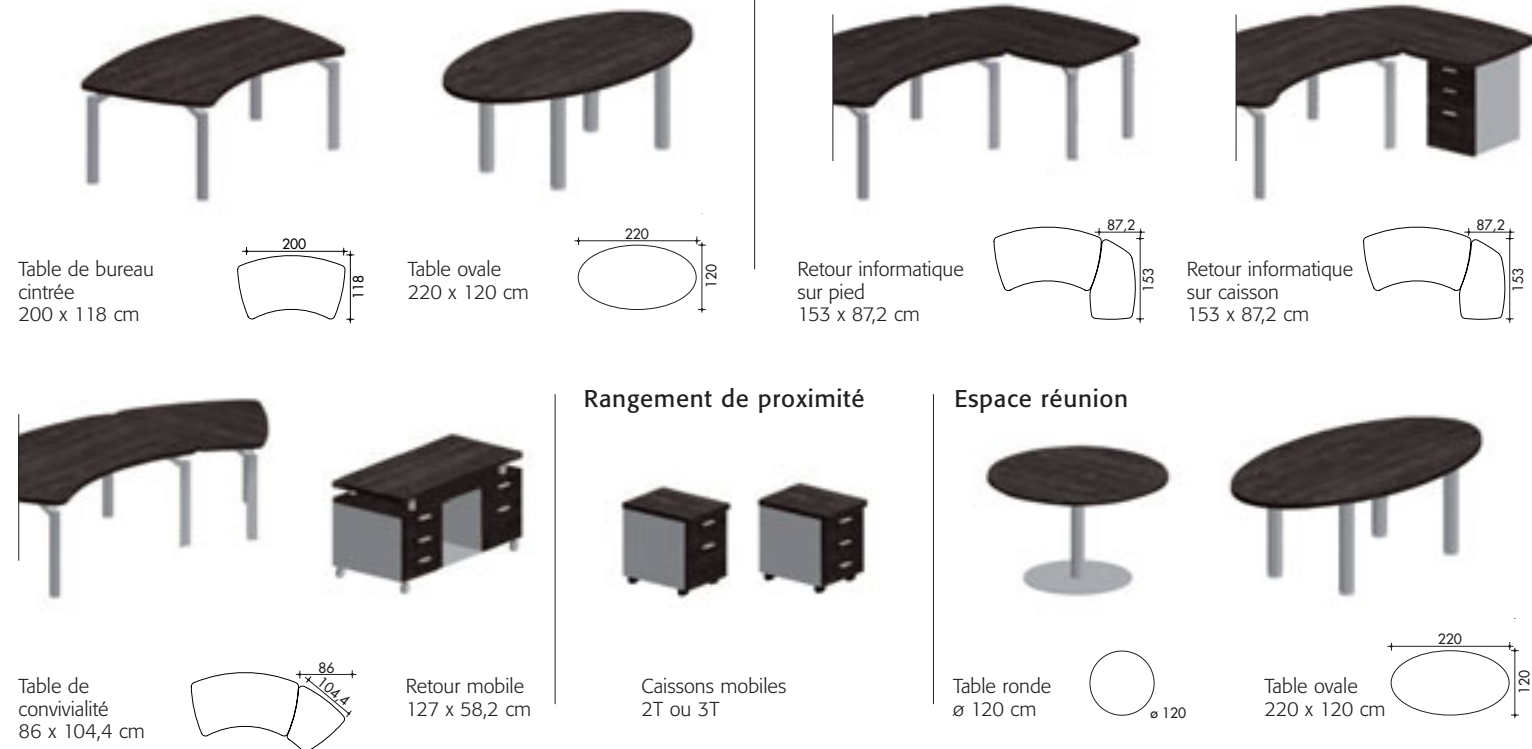

Rangement coordonné, solution traditionnelle à portes ou bibliothèque déco

Verre trempé sécurisé, forme de plateau ergonomique

Version Diamant, une élégance parfaite

Surf Design

Version Déco

Espace de travail

Version Diamant

Espace de travail

Armoires - Hauteur 197,3 x L. 80 x P. 40,7 cm - 4 tablettes

Bibliothèque
Hauteur 126,9 x L. 120 ou 180 cm

Armoires - Hauteur 69,3 x L. 80 x P. 40,7 cm - 1 tablette

GARANTIE 5 ANS