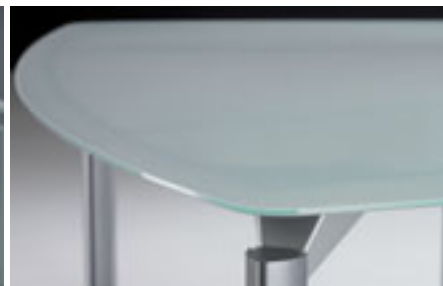

*Des courbes
dynamiques
pour un style
unique*

En version plateau verre, Diamant, ou plateau mélaminé épais, Déco, Surf Design propose un aménagement aux finitions ergonomiques et esthétiques.

Un plan de travail principal pouvant recevoir une extension pour le multimédia ou une convivialité pour accueillir les visiteurs.

Épaisseur généreuse pour l'offre de plateaux mélaminés. Décors bois très contemporains. Le gris aluminium de la structure métal apporte une touche très raffinée et convainc par son élégance et sa simplicité.

Piètement métal triangulaire

Priorité aux formes pour un confort de travail extrême

Les plateaux verre offrent un espace de sérénité propice à l'aménagement d'un poste de travail ou d'une salle de réunion, l'offre verre de Surf Design est très complète.

Rangement coordonné, solution traditionnelle à portes ou bibliothèque déco

Verre trempé sécurisé, forme de plateau ergonomique

Version Diamant, une élégance parfaite

Surf Design

Version Déco

Espace de travail