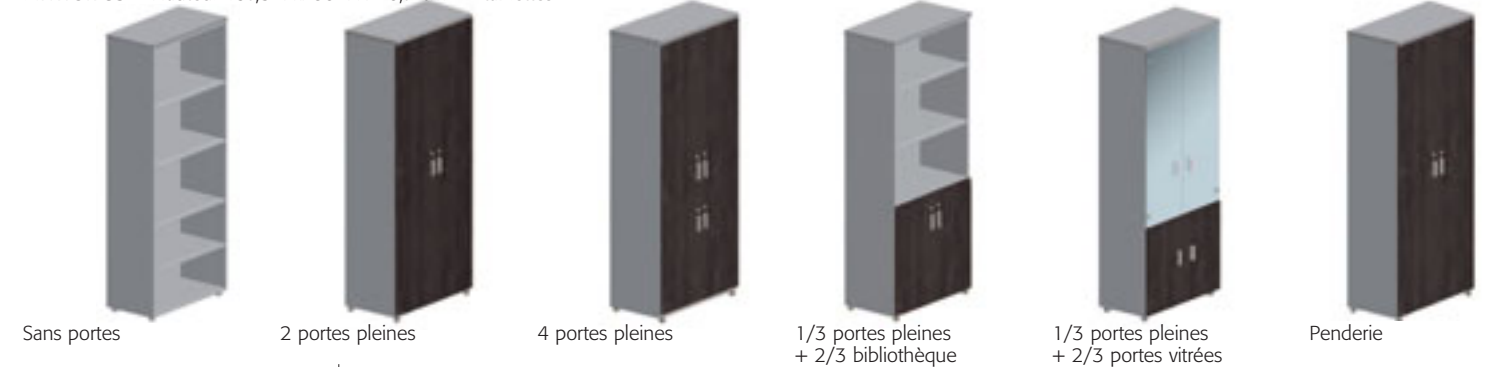

Rangement coordonné, solution traditionnelle à portes ou bibliothèque déco

Verre trempé sécurisé, forme de plateau ergonomique

Version Diamant, une élégance parfaite

Surf Design

Version Déco

Espace de travail

Version Diamant

Espace de travail

Armoires - Hauteur 197,3 x L. 80 x P. 40,7 cm - 4 tablettes

Bibliothèque
Hauteur 126,9 x L. 120 ou 180 cm

Armoires - Hauteur 69,3 x L. 80 x P. 40,7 cm - 1 tablette

GARANTIE 5 ANS