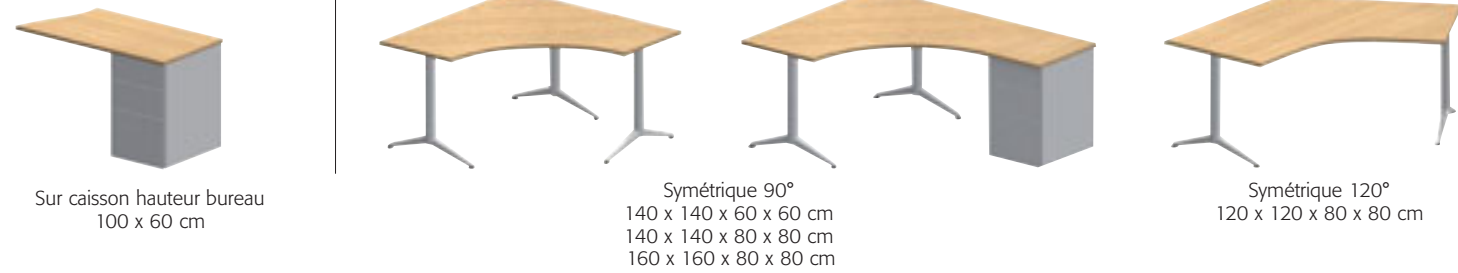

Pure réglable en hauteur adapte avec légèreté la taille aux besoins. Elle s'ajuste ainsi parfaitement à chaque utilisateur pour son plus grand confort de travail.

Pied réglable en hauteur de 62 à 86 cm

Vertèbre articulée blanche

Aérienne et ajustable

Equilibre et fluidité

Le pied centré est la juste répartition des formes et des dimensions. Pure représente naturellement la stabilité et l'harmonie.

Pied table ronde stylisé

Caisson Intégra

Plans compacts 90°

Extensions

Plans vagues

Retours vagues

Réunion

Caissons sur roulettes

Plans symétriques