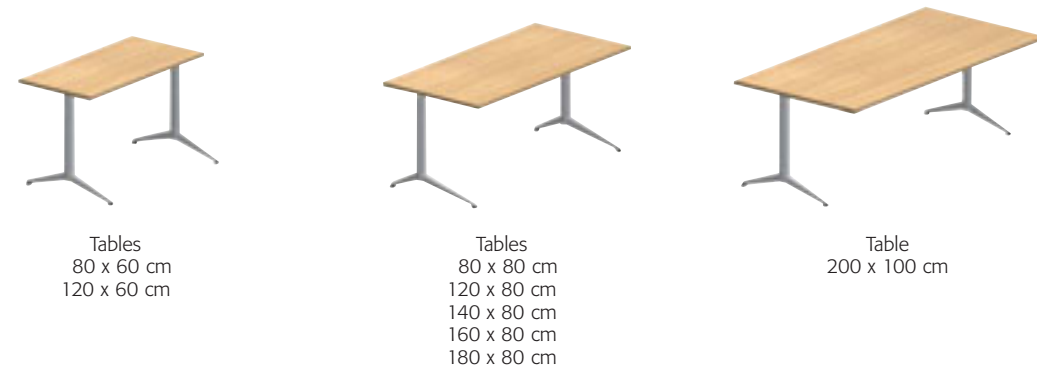

Plans compacts 90°

Extensions

Plans vagues

Retours vagues

Réunion

Caissons sur roulettes

Plans symétriques

Plans droits

Angle 90°

GARANTIE
5
ANS