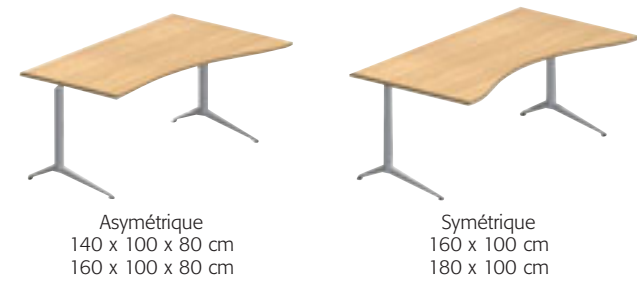

Pure réglable en hauteur adapte avec légèreté la taille aux besoins. Elle s'ajuste ainsi parfaitement à chaque utilisateur pour son plus grand confort de travail.

Pied réglable en hauteur de 62 à 86 cm

Vertèbre articulée blanche

Aérienne et ajustable

Equilibre et fluidité

Le pied centré est la juste répartition des formes et des dimensions. Pure représente naturellement la stabilité et l'harmonie.

Pied table ronde stylisé

Caisson Intégra

Plans compacts 90°

Extensions

Plans vagues

Retours vagues

Réunion

Caissons sur roulettes

Plans symétriques