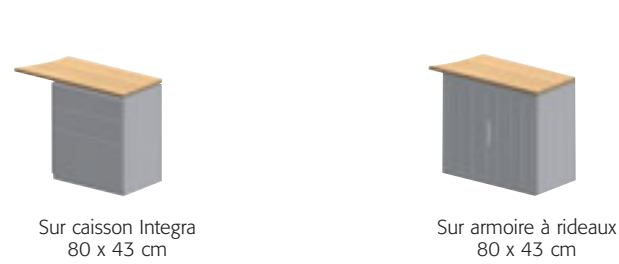

Plans compacts 90°

Ensemble panoramique

Plans cadre ébénisterie

Plans vagues

Retours vagues

Retour vague ébénisterie

Retour mobile

Extensions

Plans symétriques

Retour vague ébénisterie

Réunion

Plans droits

Angle 90°

Caissons sur roulettes

GARANTIE
5
ANS

EN 527
1/2/3