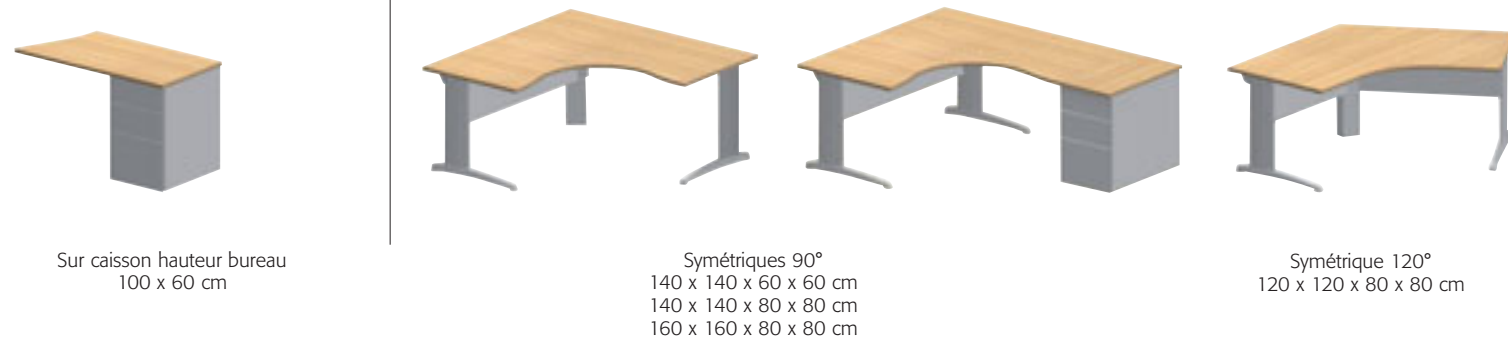

Perform' Direction. C'est l'alliance de la structure en métal et des plateaux en ébénisterie naturelle. La fusion des éléments pour un cadre dynamique.

Chant mouluré

Caisson façade bois

Perform' ébénisterie. L'espace Direction

Plans compacts 90°

Ensemble panoramique

Plans cadre ébénisterie

Plans vagues

Retours vagues

Retour vague ébénisterie

Retour mobile

Extensions

Plans symétriques

Retour vague ébénisterie

Réunion

Plans droits

Angle 90°

Caissons sur roulettes

GARANTIE
5
ANS

EN 527
1/2/3