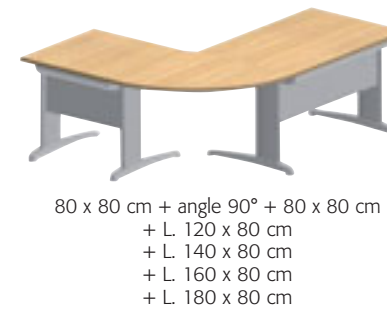

Perform' Direction. C'est l'alliance de la structure en métal et des plateaux en ébénisterie naturelle. La fusion des éléments pour un cadre dynamique.

Chant mouluré

Caisson façade bois

Perform' ébénisterie. L'espace Direction

Plans compacts 90°

Ensemble panoramique

Plans cadre ébénisterie

Plans vagues

Retours vagues

Retour vague ébénisterie

Retour mobile

Extensions