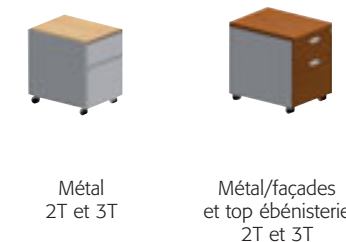

Plans symétriques

Retour vague ébénisterie

Réunion

Plans droits

Angle 90°

Caissons sur roulettes

GARANTIE
5
ANS

EN 527
1/2/3