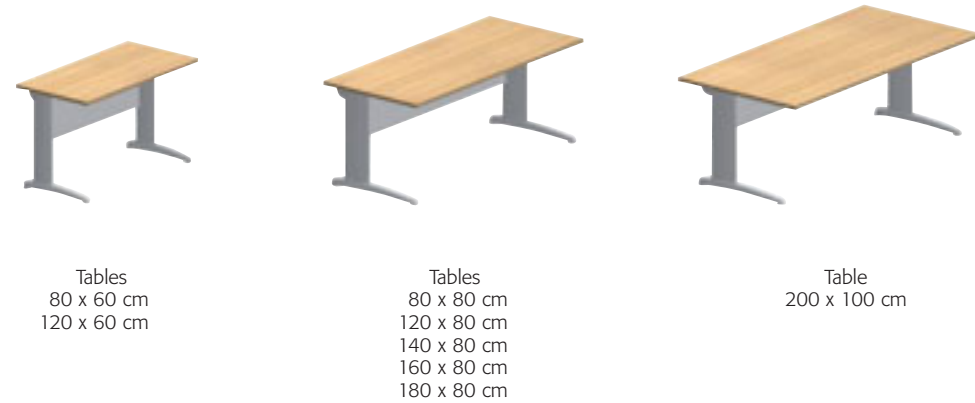

Plans symétriques

Retour vague ébénisterie

Réunion

Plans droits

Angle 90°

Caissons sur roulettes

GARANTIE
5
ANS

EN 527
1/2/3