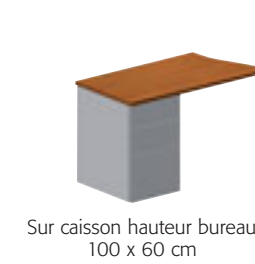

Perform' Direction. C'est l'alliance de la structure en métal et des plateaux en ébénisterie naturelle. La fusion des éléments pour un cadre dynamique.

Chant mouluré

Caisson façade bois

Perform' ébénisterie. L'espace Direction

Plans compacts 90°

Ensemble panoramique

Plans cadre ébénisterie

Plans vagues

Retours vagues

Retour vague ébénisterie

Retour mobile

Extensions

Plans symétriques

Retour vague ébénisterie

Réunion

Plans droits

Angle 90°

Caissons sur roulettes

GARANTIE
5
ANS

EN 527
1/2/3