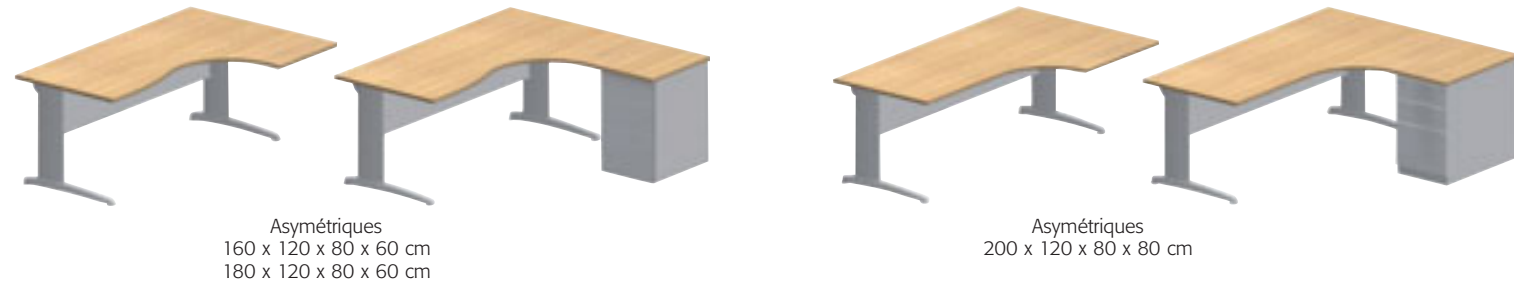

Electrification dans la goulotte pivotante

Electrification à l'intérieur de la poutre

L'équilibre des formes

Perform', des postes individuels à vivre seul ou en groupe en version fixe ou réglable en hauteur. À chacun sa solution.

Perform' Direction. C'est l'alliance de la structure en métal et des plateaux en ébénisterie naturelle. La fusion des éléments pour un cadre dynamique.

Chant mouluré

Caisson façade bois

Perform' ébénisterie. L'espace Direction

Plans compacts 90°

Ensemble panoramique

Plans cadre ébénisterie

Plans vagues

Retours vagues

Retour vague ébénisterie

Retour mobile

Extensions