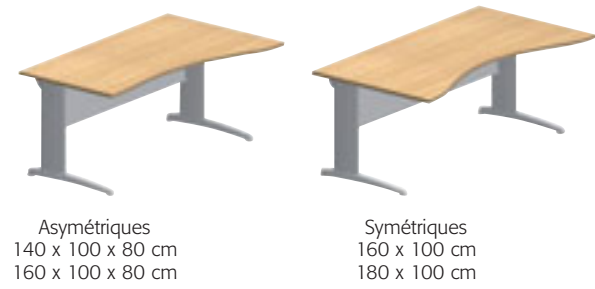

Perform' Direction. C'est l'alliance de la structure en métal et des plateaux en ébénisterie naturelle. La fusion des éléments pour un cadre dynamique.

Chant mouluré

Caisson façade bois

Perform' ébénisterie. L'espace Direction

Plans compacts 90°

Ensemble panoramique

Plans cadre ébénisterie

Plans vagues

Retours vagues

Retour vague ébénisterie

Retour mobile

Extensions

Plans symétriques

Retour vague ébénisterie

Réunion

Plans droits

Angle 90°

Caissons sur roulettes

GARANTIE
5
ANS

EN 527
1/2/3