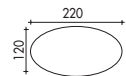

Finition soignée : chant postformé

New City

Espace de travail

Table de bureau
80 x 80 cm

Table de bureau
120 x 80 cm

Table de bureau
160 x 80 cm

Table de bureau
180 x 90 cm

Table de bureau
200 x 90 cm

Extensions

Angle de liaison 90°

Rangements de proximité

Caissons mobiles
2T ou 3T

Retour sur caisson
120 x 70 cm

Retour mobile
124 x 55 cm

Espace réunion

Caisson hauteur bureau 3T
P. 80 cm

Table ronde
ø 120 cm

Table ovale
220 x 120 cm

Armoires - Hauteur 197,3 x L. 80 cm x P. 42,6 cm - 4 tablettes

Sans portes

2 portes pleines

4 portes pleines

1/3 portes pleines
+ 2/3 bibliothèque

1/3 portes pleines
+ 2/3 portes en verre
avec encadrement en bois