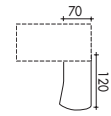

Finition soignée : chant postformé

New City

Espace de travail

Table de bureau
80 x 80 cm

Table de bureau
120 x 80 cm

Table de bureau
160 x 80 cm

Table de bureau
180 x 90 cm

Table de bureau
200 x 90 cm

Extensions

Angle de liaison 90°

Rangements de proximité

Caissons mobiles
2T ou 3T

Retour sur caisson
120 x 70 cm

Retour mobile
124 x 55 cm

Espace réunion

Caisson hauteur bureau 3T
P. 80 cm

Table ronde
ø 120 cm

Table ovale
220 x 120 cm

Armoires - Hauteur 197,3 x L. 80 cm x P. 42,6 cm - 4 tablettes

Sans portes

2 portes pleines

4 portes pleines

1/3 portes pleines
+ 2/3 bibliothèque

1/3 portes pleines
+ 2/3 portes en verre
avec encadrement en bois

Armoires - Hauteur 133,3 x L. 80 cm x P. 42,6 cm - 3 tablettes

Sans portes

2 portes pleines

2 portes en verre avec
encadrement bois

Armoires - Hauteur 69,3 x L. 80 cm x P. 42,6 cm - 1 tablette

Sans portes

2 portes pleines