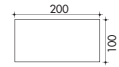

Rangement de proximité

Espace réunion

Bibliothèques

Armoires Hauteur 197,3 x L. 80 x P. 40,7 cm - 4 tablettes

Armoires - Hauteur 133,3 x L. 80 x P. 40,7 cm - 3 tablettes

Armoires - Hauteur 69,3 x L. 80 x P. 40,7 cm - 1 tablette

Armoires colonnes vitrées - L. 40 x P. 40,7 cm - Jeu de 2

Tarif, options et descriptif technique voir tarif séparé pages 156 à 160.