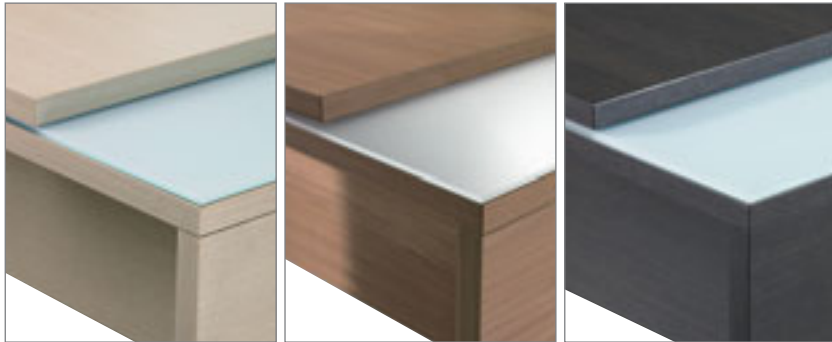

*Conception
intelligente et
contemporaine*