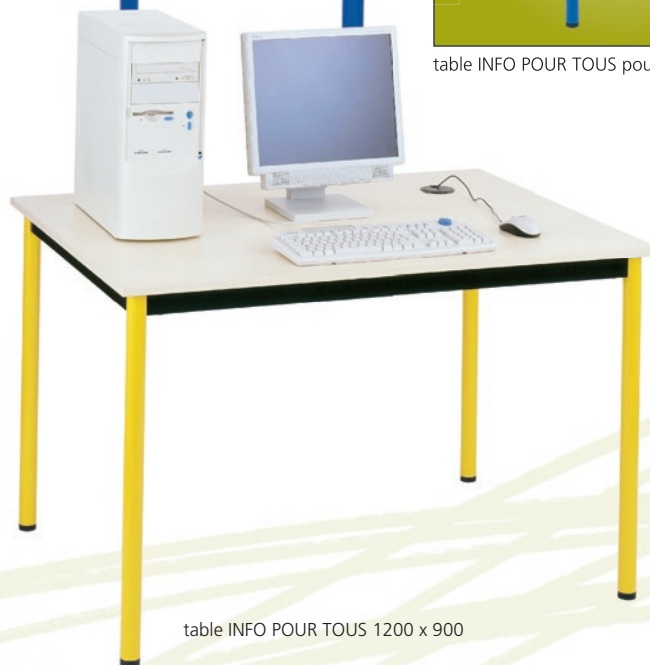

Info pour Tous

INFO POUR TOUS

table INFO POUR TOUS 1500 x 900
avec rehausse

table INFO POUR TOUS pour imprimante

table INFO POUR TOUS 1200 x 900

Table 4 pieds.

Plateau muni de passe fils
droite et gauche.

Avec ou sans rehausse.

Piètement finition époxy.

Plateau mélaminé 19 mm
Chants PVC 3 mm.

Option support UC.

| | | | |
|-----------------|------------|------------|-----------------|
| Version : | 1 place | 2 places | Pour imprimante |
| Dim. Table : | 1200 x 900 | 1500 x 900 | 600 x 900 |
| Dim. Rehausse : | 1200 x 450 | 1500 x 450 | - |
| Taille : | 4N, 5N, 6N | 4N, 5N, 6N | 4N, 5N, 6N |