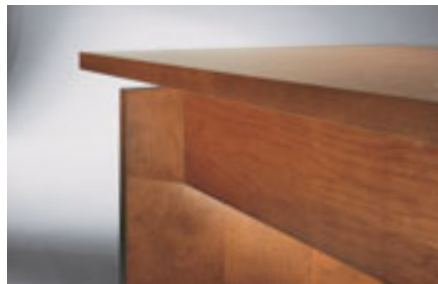

Esthétique et robuste :

- plateaux et piétement, épaisseur 38 mm, revêtus de placage bois merisier miel ou acajou brun ;
- entretoises métalliques design reliant les pieds au plateau des tables de bureau ;
- hauteur de bureau : 74 cm.

2 versions de voile de fond structurel design :

- en placage bois pour les plateaux droits ;
- en métal, coloris aluminium, droit ou courbe selon le plateau.

Voile de fond ébénisterie pour un style classique

Voile de fond métal gris aluminium pour une touche plus contemporaine

Fascineo

Espace de travail

Table de bureau droite voile de fond bois 180 x 95 cm
 Table de bureau droite voile de fond métal 180 x 95 cm
 Table de bureau droite voile de fond bois 200 x 95 cm
 Table de bureau droite voile de fond métal 200 x 95 cm

Extensions

Table de bureau cintrée voile de fond métal 200 x 129 cm
 Retour sur caisson P. 80 cm droite ou gauche 205 x 92,5 cm
 Retour mobile 127 x 58,2 cm
 Extension convivialité 115 x 97 cm

Rangement de proximité