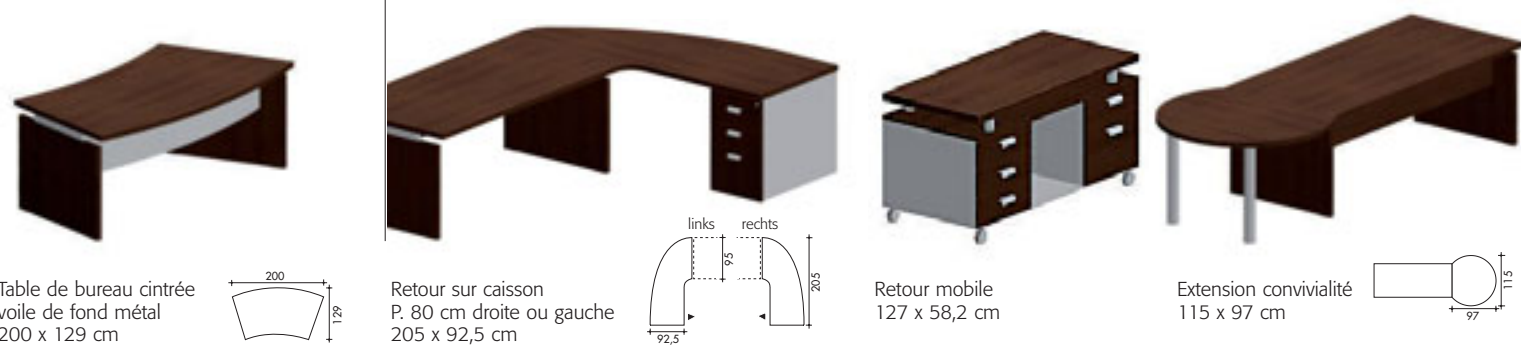

Extensions

Table de bureau cintrée voile de fond métal 200 x 129 cm
Retour sur caisson P. 80 cm droite ou gauche 205 x 92,5 cm
Retour mobile 127 x 58,2 cm
Extension convivialité 115 x 97 cm