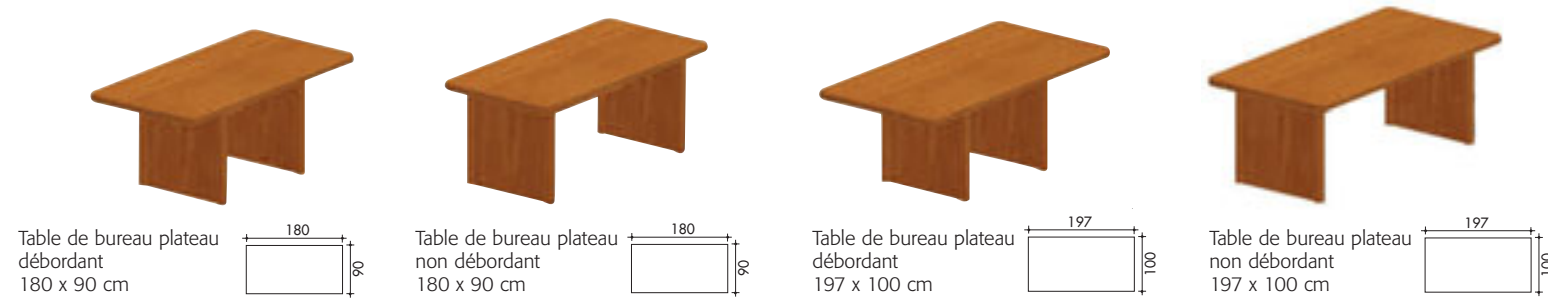

Cambridge

Espace de travail