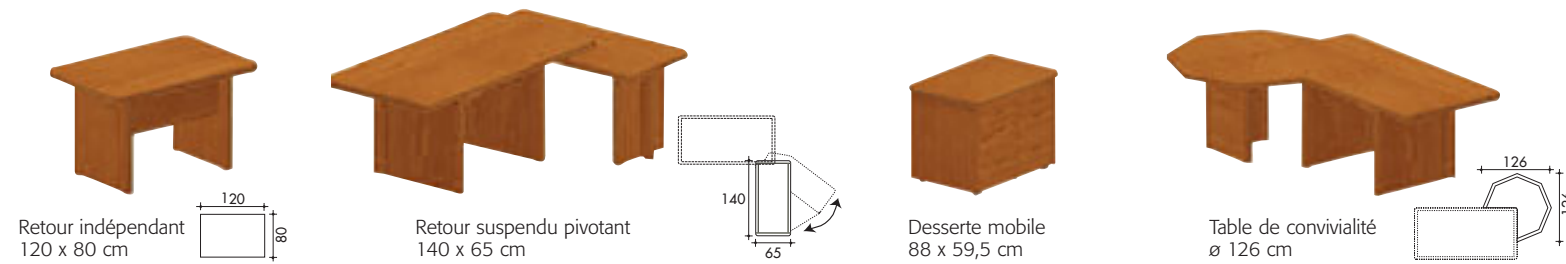

Extensions