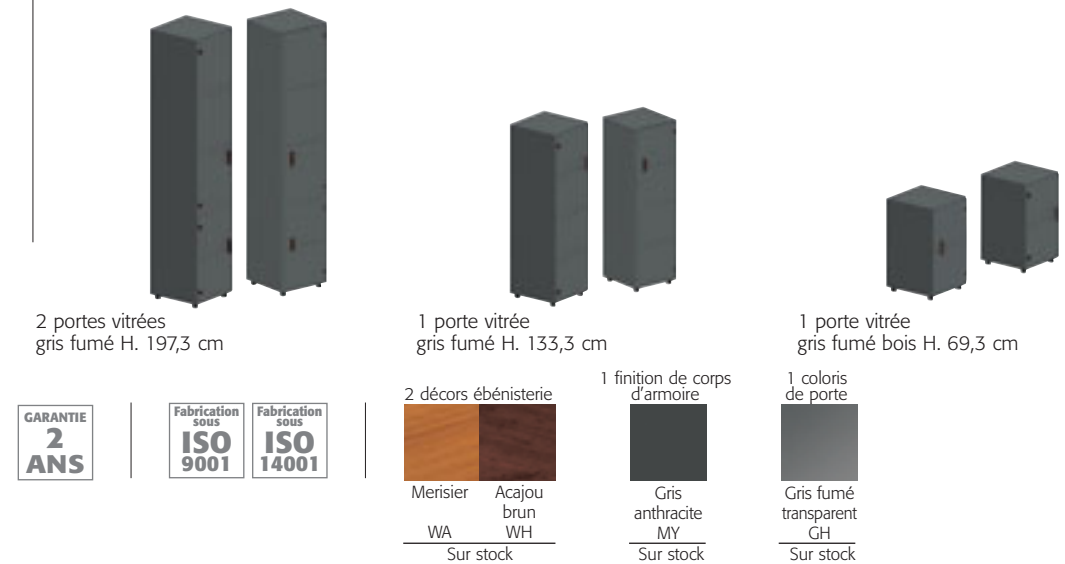

Colonnes vitrées - L. 40 x P. 42,6 cm

GARANTIE 2 ANS

Fabrication sous ISO 9001

Fabrication sous ISO 14001

2 décors ébénisterie
Meisier WA
Acajou brun WH
Sur stock

1 finition de corps d'armoire
Gris anthracite MY
Sur stock

1 coloris de porte
Gris fumé transparent GH
Sur stock