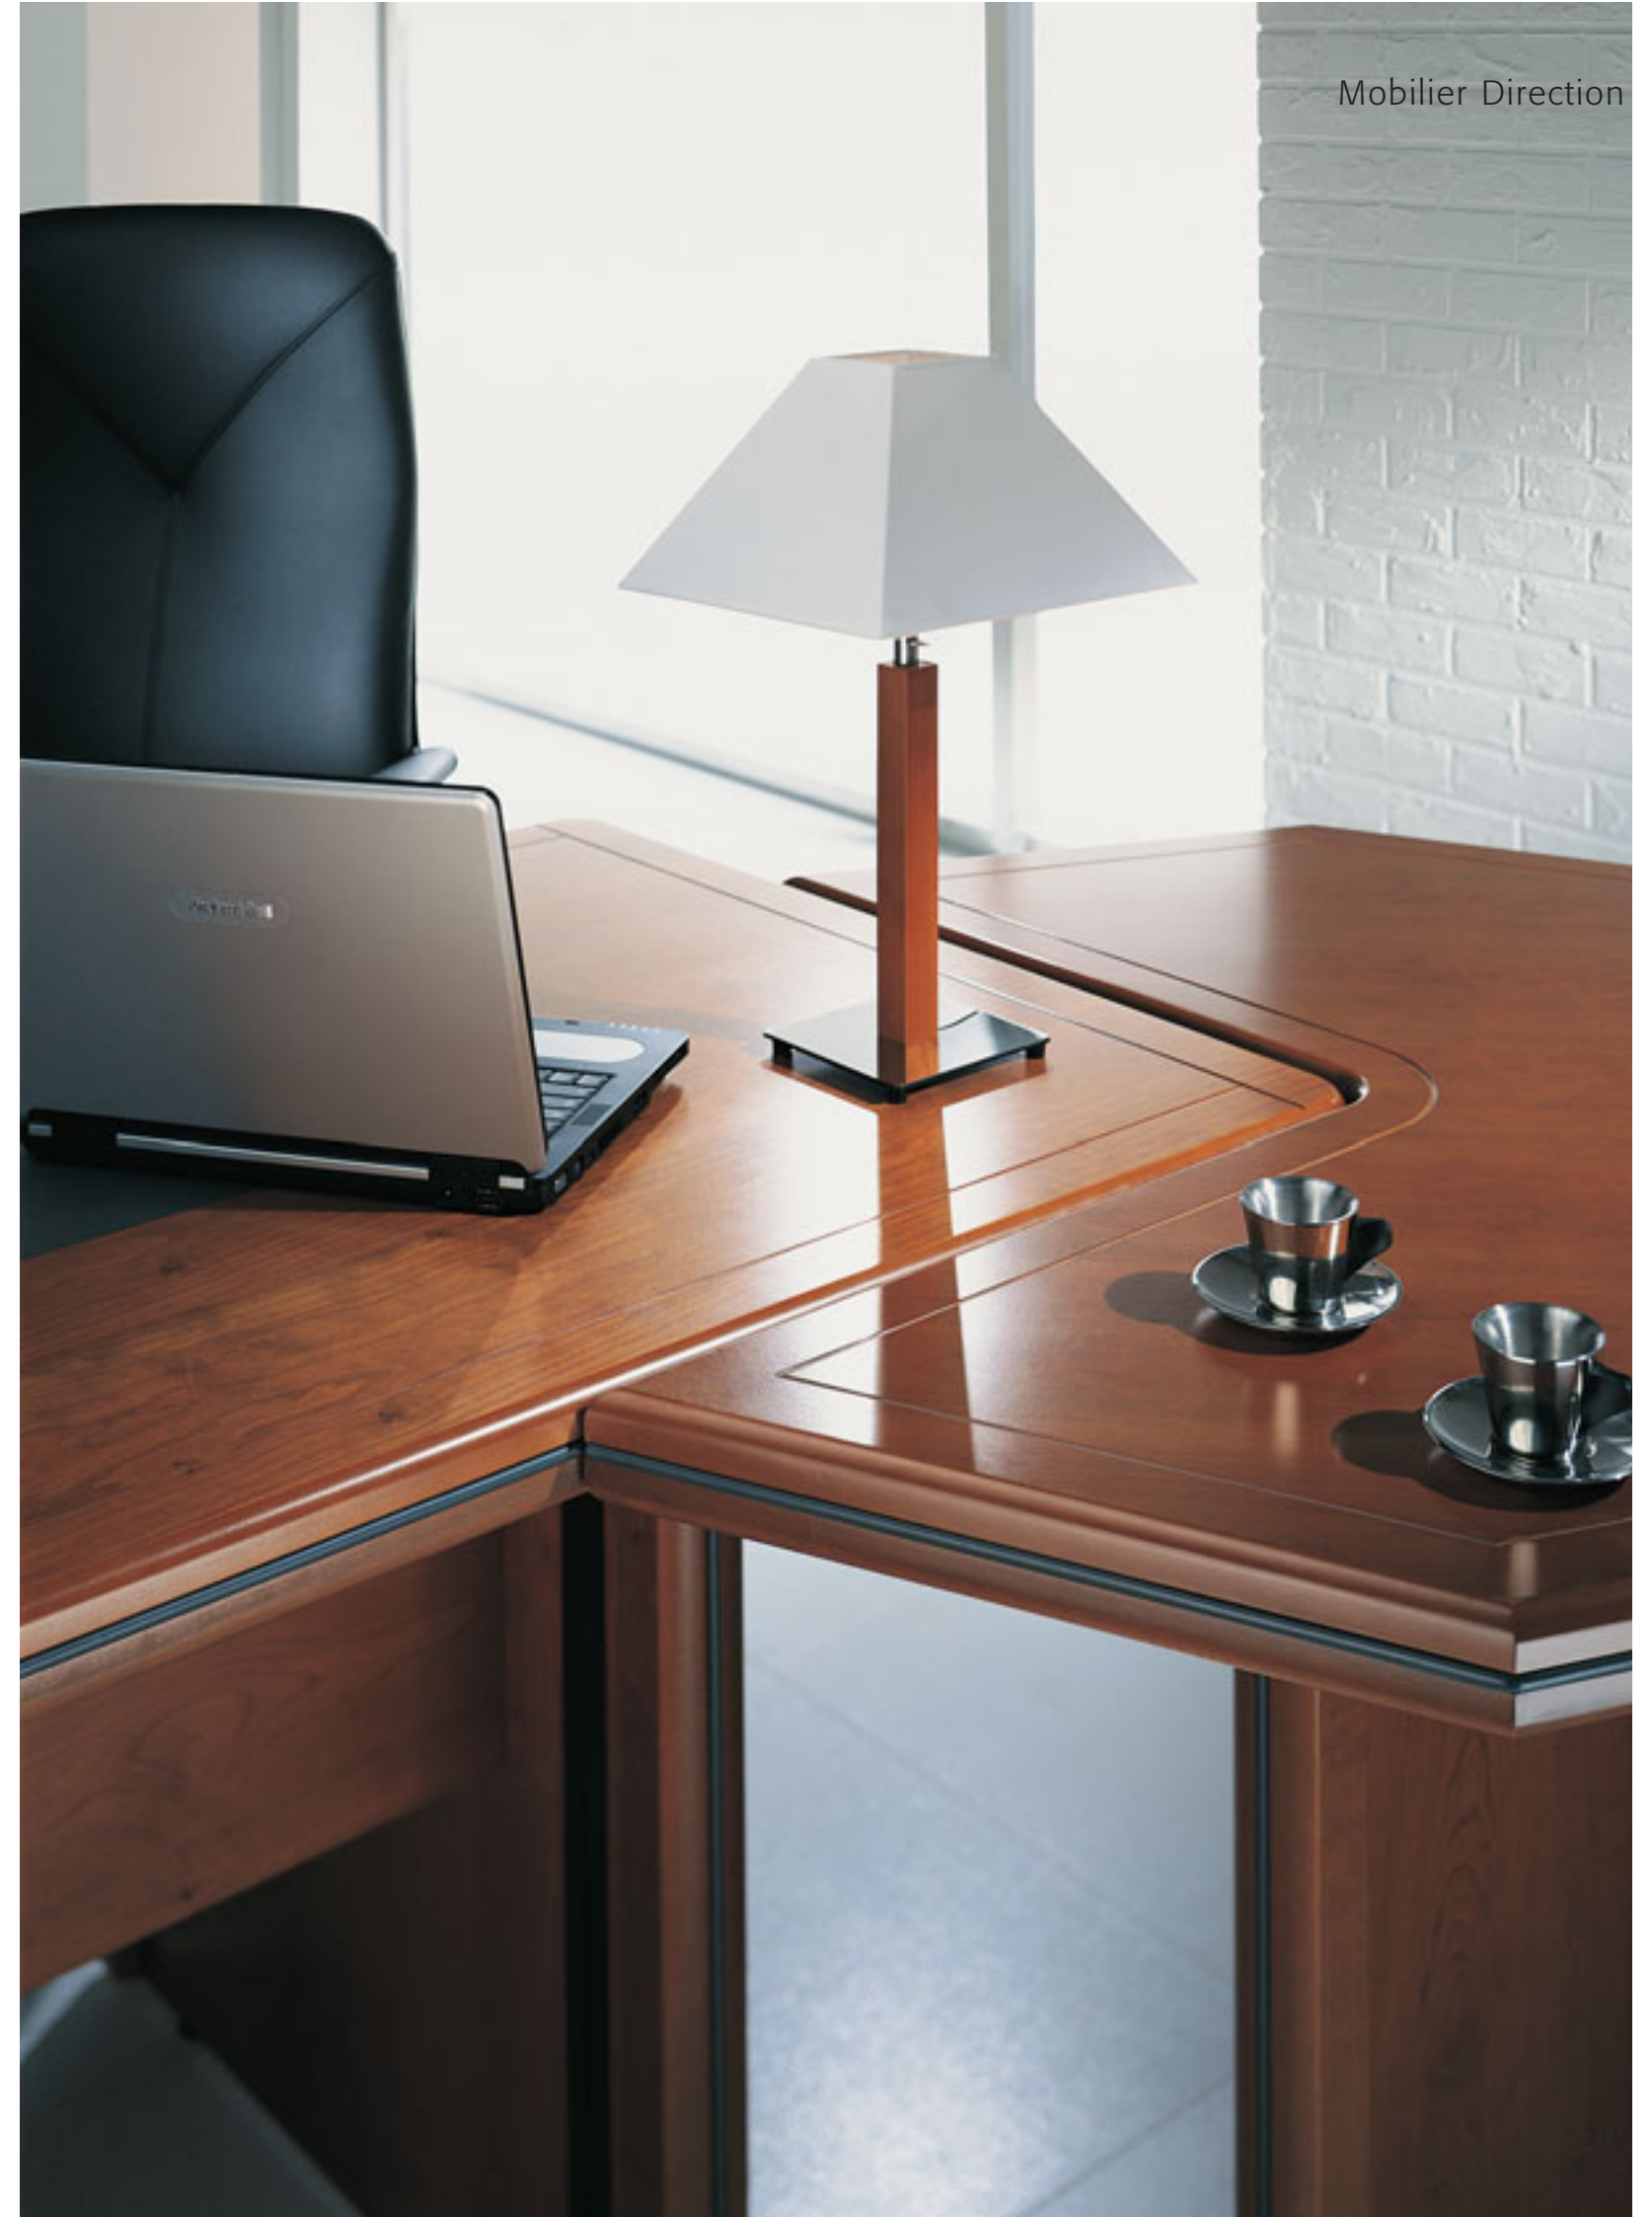

*Le charme de  
la tradition*

Une ligne cossue et traditionnelle au charme intemporel offrant toutes les solutions de confort et de bien-être.

## *La tradition de l'ébénisterie*

La noblesse du bois associée à une épaisseur de plateau généreuse, 60 mm, confère une élégance résolument indémodable. Finitions soignées, style élégant. Cambridge vous offre de multiples solutions d'aménagement de votre cabinet de travail.

Réunion de proximité coordonnée parfaitement

Tirette coulissante de confort pour plus d'ergonomie