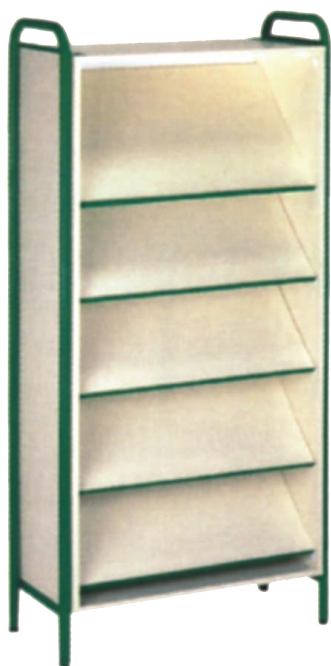

“Norma +”

Mobilier avec structure renforcée par un arceau en tube Ø 32

armoire NORMA +

bibliothèque NORMA +

présentoir NORMA +

meuble à courrier 9 cases NORMA +

meuble à courrier 12 cases NORMA +

meuble portes coulissantes NORMA +

meuble 15 cases NORMA +

armoire

bibliothèque

Dimensions	905 x 430 x 1935	905 x 430 x 1935
Structure	époxy	
Panneau	mélaminé 19mm - chants PVC	
Spécificités	NF • 5 tablettes dont 1 fixe	

présentoir

meuble à courrier 9 cases

meuble à courrier 12 cases

Dimensions	905 x 430 x 1935	905 x 430 x 1335	905 x 430 x 1935
Structure	époxy		
Panneau	mélaminé 19mm - chants PVC		
Spécificités	NF • 5 tablettes inclinées	NF • dimensions des cases : 245 x 390 x 389 • fermeture à clé	

meuble porte coulissantes

meuble 15 cases

Dimensions	1464 x 475 x 940	1070 x 430 x 940
Structure	époxy	
Panneau	mélaminé 19mm - chants PVC	
Spécificités	NF • 2 portes coulissantes • 2 tablettes • séparation interne	NF • dimensions des cases : 309 x 400 x 130