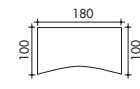

Finition soignée des caissons.
Mariage des matières, métal et décor bois

Épaisseur rassurante,
sobriété du décor

4Ever Manager

Espace de travail

Table de bureau asymétrique 200 x 105 cm

Table de bureau symétrique 180 x 100 cm

Table de bureau rectangulaire 200 x 100 cm

Extensions

Retour pour table de bureau symétrique ou asymétrique 108 x 64 cm

Retour sur armoire pour table de bureau symétrique ou asymétrique 108 x 64 cm

Retour sur caisson pour table de bureau rectangulaire 150 x 60 cm

Retour mobile 127 x 58,2 cm

Rangement de proximité

Caissons mobiles 2T ou 3T

Espace réunion

Table ronde ø 120 cm

Tables de réunion rectangulaires 200 x 100 cm ou 400 x 100 cm

Armoires - Hauteur 197,3 x L. 80 x P. 40,7 cm - 4 tablettes