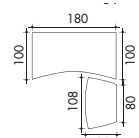

Finition soignée des caissons.
Mariage des matières, métal et décor bois

Épaisseur rassurante,
sobriété du décor

4Ever Manager

Espace de travail

Table de bureau asymétrique 200 x 105 cm

Table de bureau symétrique 180 x 100 cm

Table de bureau rectangulaire 200 x 100 cm

Extensions

Retour pour table de bureau symétrique ou asymétrique 108 x 64 cm

Retour sur armoire pour table de bureau symétrique ou asymétrique 108 x 64 cm

Retour sur caisson pour table de bureau rectangulaire 150 x 60 cm

Retour mobile 127 x 58,2 cm

Rangement de proximité

Caissons mobiles 2T ou 3T

Espace réunion

Table ronde ø 120 cm

Tables de réunion rectangulaires 200 x 100 cm ou 400 x 100 cm

Armoires - Hauteur 197,3 x L. 80 x P. 40,7 cm - 4 tablettes

Sans portes

2 portes pleines

4 portes pleines

1/3 portes pleines + 2/3 bibliothèque

1/3 portes pleines + 2/3 portes vitrées

Penderie

Armoires - Hauteur 133,3 x L. 80 x P. 40,7 cm - 3 tablettes

Sans portes