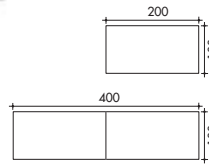

Table de bureau rectangulaire 200 x 100 cm

Extensions

Retour pour table de bureau symétrique ou asymétrique 108 x 64 cm

Retour sur armoire pour table de bureau symétrique ou asymétrique 108 x 64 cm

Retour sur caisson pour table de bureau rectangulaire 150 x 60 cm

Retour mobile 127 x 58,2 cm

Rangement de proximité

Caissons mobiles 2T ou 3T

Espace réunion

Table ronde ø 120 cm

Tables de réunion rectangulaires 200 x 100 cm ou 400 x 100 cm

Armoires - Hauteur 197,3 x L. 80 x P. 40,7 cm - 4 tablettes

Sans portes

2 portes pleines

4 portes pleines

1/3 portes pleines + 2/3 bibliothèque

1/3 portes pleines + 2/3 portes vitrées

Penderie

Armoires - Hauteur 133,3 x L. 80 x P. 40,7 cm - 3 tablettes

Sans portes

2 portes pleines

2 portes vitrées

1/2 portes pleines + 1/2 bibliothèque

Armoires - Hauteur 69,3 x L. 80 x P. 40,7 cm - 1 tablette

Sans portes

2 portes pleines

2 portes vitrées

Réfrigérateur 2 portes pleines