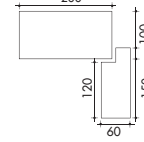

Finition soignée des caissons.
Mariage des matières, métal et décor bois

Épaisseur rassurante,
sobriété du décor

4Ever Manager

Espace de travail

Table de bureau asymétrique 200 x 105 cm

Table de bureau symétrique 180 x 100 cm

Table de bureau rectangulaire 200 x 100 cm

Extensions

Retour pour table de bureau symétrique ou asymétrique 108 x 64 cm

Retour sur armoire pour table de bureau symétrique ou asymétrique 108 x 64 cm

Retour sur caisson pour table de bureau rectangulaire 150 x 60 cm

Retour mobile 127 x 58,2 cm

Rangement de proximité

Caissons mobiles 2T ou 3T

Espace réunion

Table ronde ø 120 cm

Tables de réunion rectangulaires 200 x 100 cm ou 400 x 100 cm

Armoires - Hauteur 197,3 x L. 80 x P. 40,7 cm - 4 tablettes

Sans portes

2 portes pleines

4 portes pleines

1/3 portes pleines + 2/3 bibliothèque

1/3 portes pleines + 2/3 portes vitrées

Penderie

Armoires - Hauteur 133,3 x L. 80 x P. 40,7 cm - 3 tablettes

Sans portes