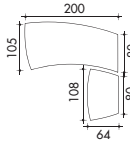

Finition soignée des caissons.
Mariage des matières, métal et décor bois

Épaisseur rassurante,
sobriété du décor

4Ever Manager

Espace de travail

Table de bureau asymétrique 200 x 105 cm

Table de bureau symétrique 180 x 100 cm

Table de bureau rectangulaire 200 x 100 cm

Extensions

Retour pour table de bureau symétrique ou asymétrique 108 x 64 cm

Retour sur armoire pour table de bureau symétrique ou asymétrique 108 x 64 cm

Retour sur caisson pour table de bureau rectangulaire 150 x 60 cm

Retour mobile 127 x 58,2 cm

Rangement de proximité

Caissons mobiles 2T ou 3T

Espace réunion

Table ronde ø 120 cm

Tables de réunion rectangulaires 200 x 100 cm ou 400 x 100 cm

Armoires - Hauteur 197,3 x L. 80 x P. 40,7 cm - 4 tablettes

Sans portes

2 portes pleines

4 portes pleines

1/3 portes pleines + 2/3 bibliothèque

1/3 portes pleines + 2/3 portes vitrées

Penderie

Armoires - Hauteur 133,3 x L. 80 x P. 40,7 cm - 3 tablettes

Sans portes