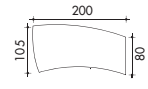

Finition soignée des caissons.
Mariage des matières, métal et décor bois

Épaisseur rassurante,
sobriété du décor

4Ever Manager

Espace de travail

Table de bureau asymétrique 200 x 105 cm

Table de bureau symétrique 180 x 100 cm

Table de bureau rectangulaire 200 x 100 cm

Extensions

Retour pour table de bureau symétrique ou asymétrique 108 x 64 cm

Retour sur armoire pour table de bureau symétrique ou asymétrique 108 x 64 cm

Retour sur caisson pour table de bureau rectangulaire 150 x 60 cm