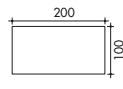

Finition soignée des caissons.
Mariage des matières, métal et décor bois

Épaisseur rassurante,
sobriété du décor

4Ever Manager

Espace de travail

Table de bureau asymétrique 200 x 105 cm

Table de bureau symétrique 180 x 100 cm

Table de bureau rectangulaire 200 x 100 cm

Extensions

Retour pour table de bureau symétrique ou asymétrique 108 x 64 cm

Retour sur armoire pour table de bureau symétrique ou asymétrique 108 x 64 cm

Retour sur caisson pour table de bureau rectangulaire 150 x 60 cm

Retour mobile 127 x 58,2 cm

Rangement de proximité

Caissons mobiles 2T ou 3T

Espace réunion

Table ronde ø 120 cm

Tables de réunion rectangulaires 200 x 100 cm ou 400 x 100 cm

Armoires - Hauteur 197,3 x L. 80 x P. 40,7 cm - 4 tablettes