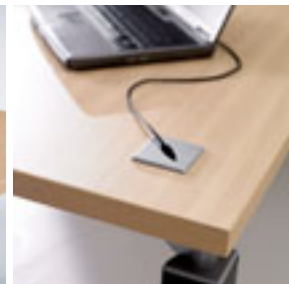

Flexible et unique

4Ever est un principe de pied unique pour postes individuels ou partagés. Il permet de modifier et de faire évoluer les configurations des postes en fonction des besoins de l'entreprise. 4Ever est donc simple à installer, économique et offre une gestion de parc simplifiée.

Panneau écran en poste individuel

Obturateur stylisé

Pinces diapason pour panneaux écran

Evolutif et rationnel

Voile de fond optionnel

Pied réglable "à vue"

4Ever propose des formes de plateaux spécifiques offrant ainsi de nouvelles configurations de travail. Parce qu'une entreprise évolue, bouge, recrute, 4Ever s'adapte aisément à la réalité et au futur.