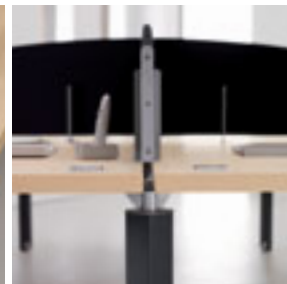

Panneau écran en poste individuel

Obturateur stylisé

Pinces diapason pour panneaux écran

Evolutif et rationnel

Voile de fond optionnel

Pied réglable "à vue"

4Ever propose des formes de plateaux spécifiques offrant ainsi de nouvelles configurations de travail. Parce qu'une entreprise évolue, bouge, recrute, 4Ever s'adapte aisément à la réalité et au futur.